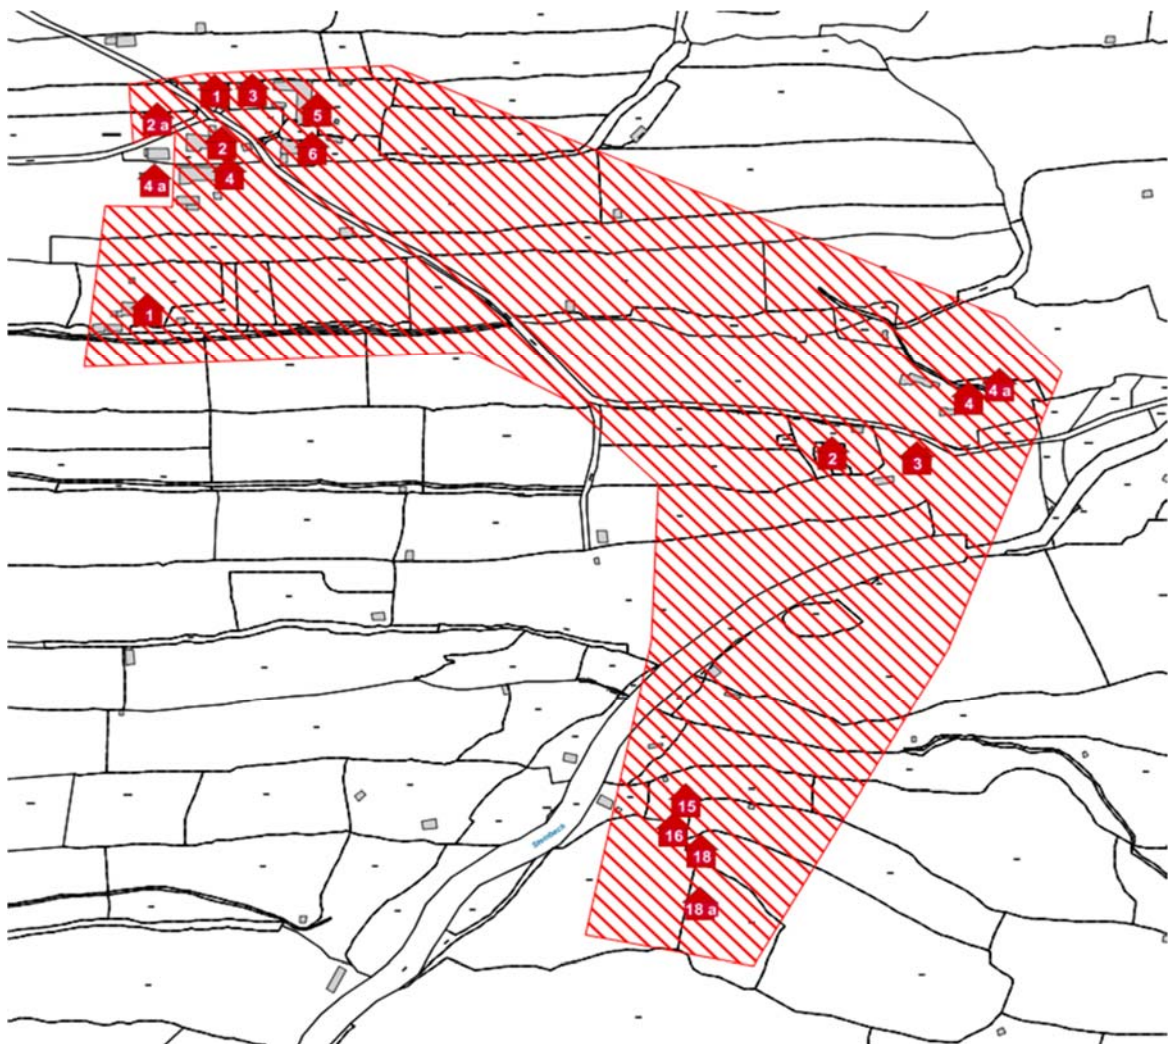

Ortsbereich Grundern, Untermberg:

Nach dem Auf- bzw. Ausbau sollen in diesem Bereich Übertragungsraten in mindestens doppeltem Umfang³ der Übertragungsraten (Upload und Download) gemäß der Darstellung des Ergebnisses der Markterkundung für alle möglichen Endkunden, die noch nicht mit Bandbreiten nach Nr. 1.2 Satz 3 BbR versorgt werden und Übertragungsraten von mindestens 100 Mbit/s im Download und von mindestens 10 Mbit/s im Upload für alle möglichen Endkunden sowie Upload-Geschwindigkeiten, die viel höher sind als bei Netzen der Breitbandgrundversorgung (mindestens 2 Mbit/s) zu Verfügung stehen.

³ Wenn der geförderte Ausbau als Nebeneffekt die Breitbandversorgung von einzelnen Anschlüssen verbessert, ohne dass für diese Anschlüsse die Bandbreitenverdoppelung erreicht wird, ist dies unschädlich, sofern für diese Anschlüsse keine zusätzlichen, staatlich finanzierten Investitionen durchgeführt werden.