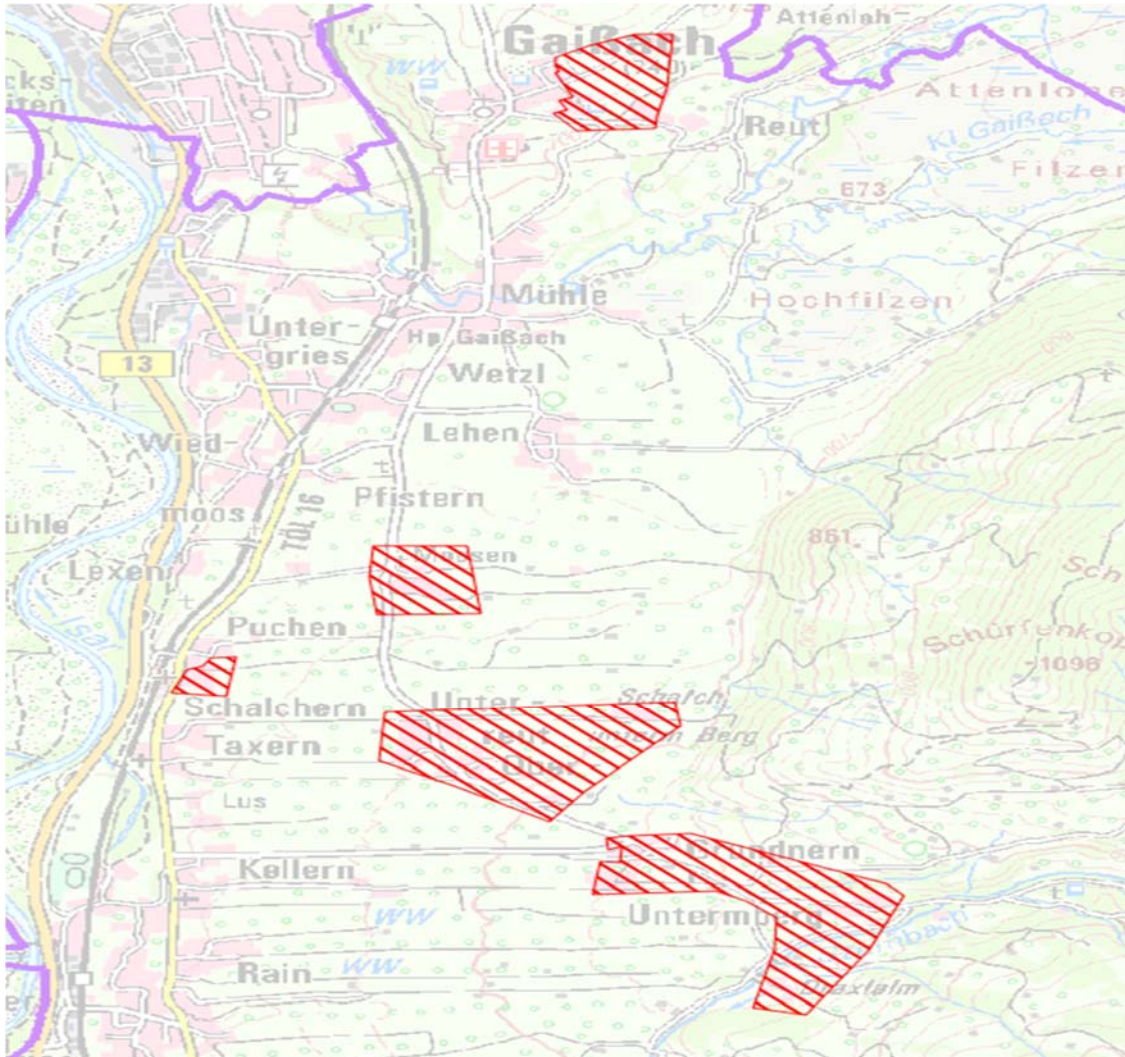

## Anlage zur Bekanntmachung Auswahlverfahren Gaißbach vom 20.12.2016

**Übersicht und Detaildarstellungen der Erschließungsgebiete**  
Karte 1 zeigt die Übersicht über das Erschließungsgebiet Gaißbach.

Karte 1: Übersicht

	<b>Bandbreite Download</b>	<b>Bandbreite Upload</b>
Ortsbereich tlw. Reut	<ul style="list-style-type: none"> <li>• Teilweise mindestens 50 MBit/s</li> <li>• flächendeckend mindestens 30 MBit/s</li> </ul>	mindestens 2 MBit/s
Ortsbereiche Moosen, tlw. Puchen, Ober/Unterreit,	<ul style="list-style-type: none"> <li>• mindestens 100 MBit/s</li> </ul>	mindestens 10 MBit/s

Schalch unterm Berg, tlw. Grundnern, Untermberg		
--	--	--

Tabelle 1: Übersicht über die zu erzielenden Bandbreiten

Karte 3: Bereich Moosen, Puchen, Unterreuth, Oberreuth, Schalch unterm Berg: